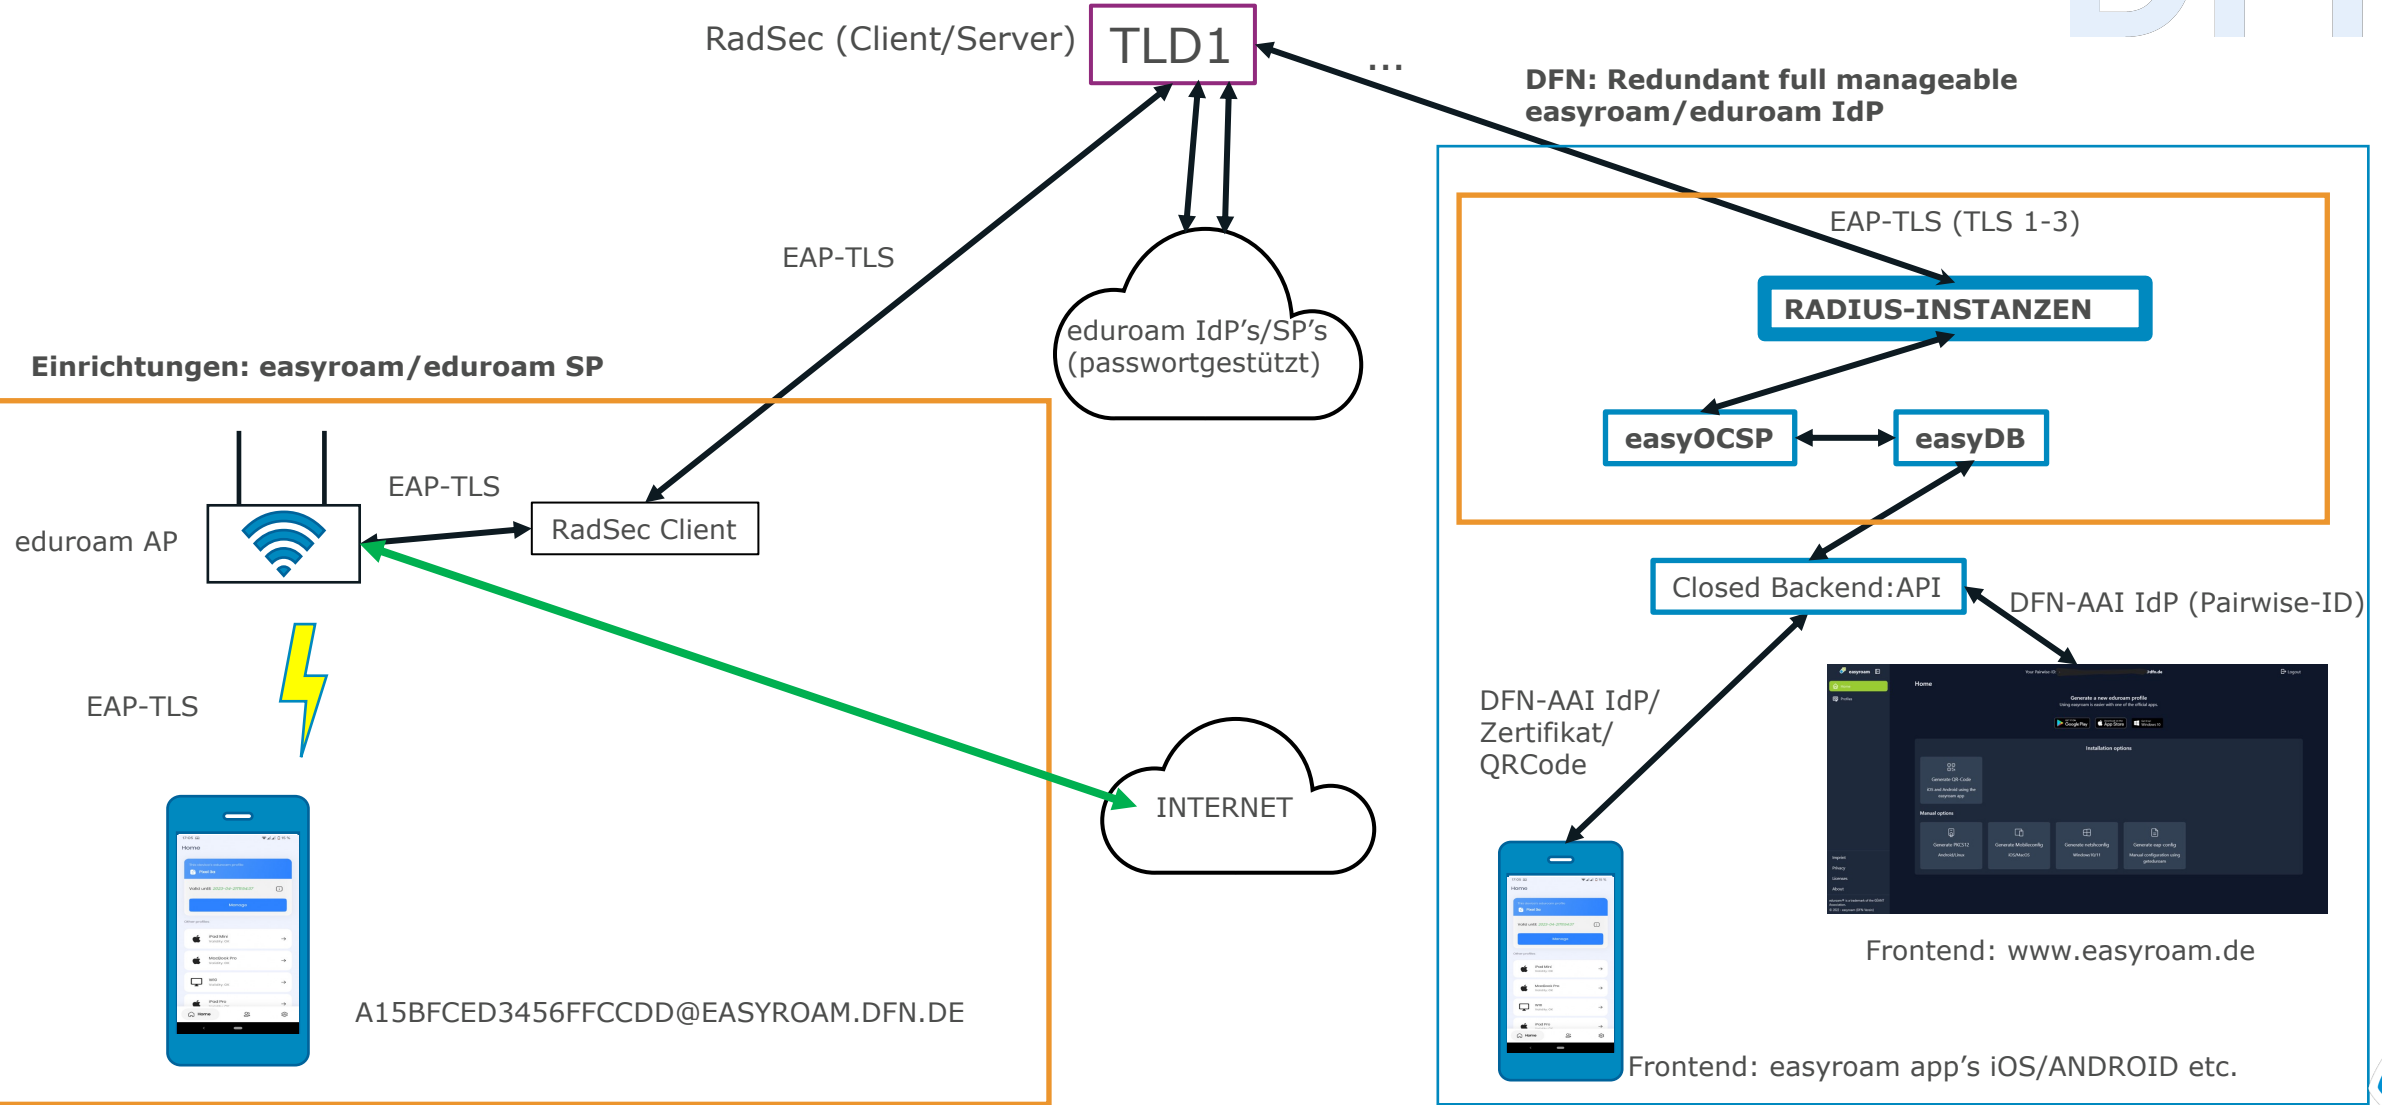

# Agenda

- ▶ Was ist easyroam ...
- ▶ Architektur easyroam
- ▶ Rollen und Funktionen in easyroam
- ▶ Teilnahme an easyroam
- ▶ Demo

# easyroam im Regelbetrieb

- ▶ Was ist easyroam?
  - ▷ ...ein Weg zur Integration von eduroam in die DFN-AAI
  - ▷ ...ein optionales AddOn zur eduroam Infrastruktur
  - ▷ ...mehr als nur ein managed eduroam IdP
  - ▷ ...mehr Sicherheit in eduroam
  - ▷ ...ist ausschließlich EAP-TLS (zertifikatsbasierte Anmeldung in eduroam)
  
- ▶ Angebot richtet sich sowohl an kleine Einrichtungen mit wenig Ressourcen als auch an große Einrichtungen im DFN

# Architektur von easyroam

# Rollen und Funktionen in easyroam

- ▶ DFN-AAI IdP Admin
  - ▶ Setzt Optin für Nutzende oder Gruppen, Festlegung Realm
  - ▶ Setzt Optin für easyroam Admin
  - ▶ Generiert TCS - signierte OffBoarding Datei für easyroam
  - ▶ Ermöglicht Zwei-Faktor-Authentisierung
  
- ▶ easyroam Admin
  - ▶ Kann einzelne Nutzende über Pairwise ID (DFN-AAI) sperren
  - ▶ Kann einzelne/alle Geräte (Zertifikate) einer Pairwise ID sperren
  - ▶ Führt OffBoarding in easyroam durch (manuell/TCS - signierte Datei)
  - ▶ Legt Laufzeit der Zertifikate fest, 3 bis 24 Monate
  - ▶ Legt Anzahl der Profile/Nutzende fest, maximal 20 Profile/Endgeräte
  - ▶ etc.
  
- ▶ easyroam Nutzende
  - ▶ Generieren easyroam Zertifikate für Nutzung in eduroam
  - ▶ Verwalten ihre easyroam Zertifikate, z.B. Widerrufen, Erneuern