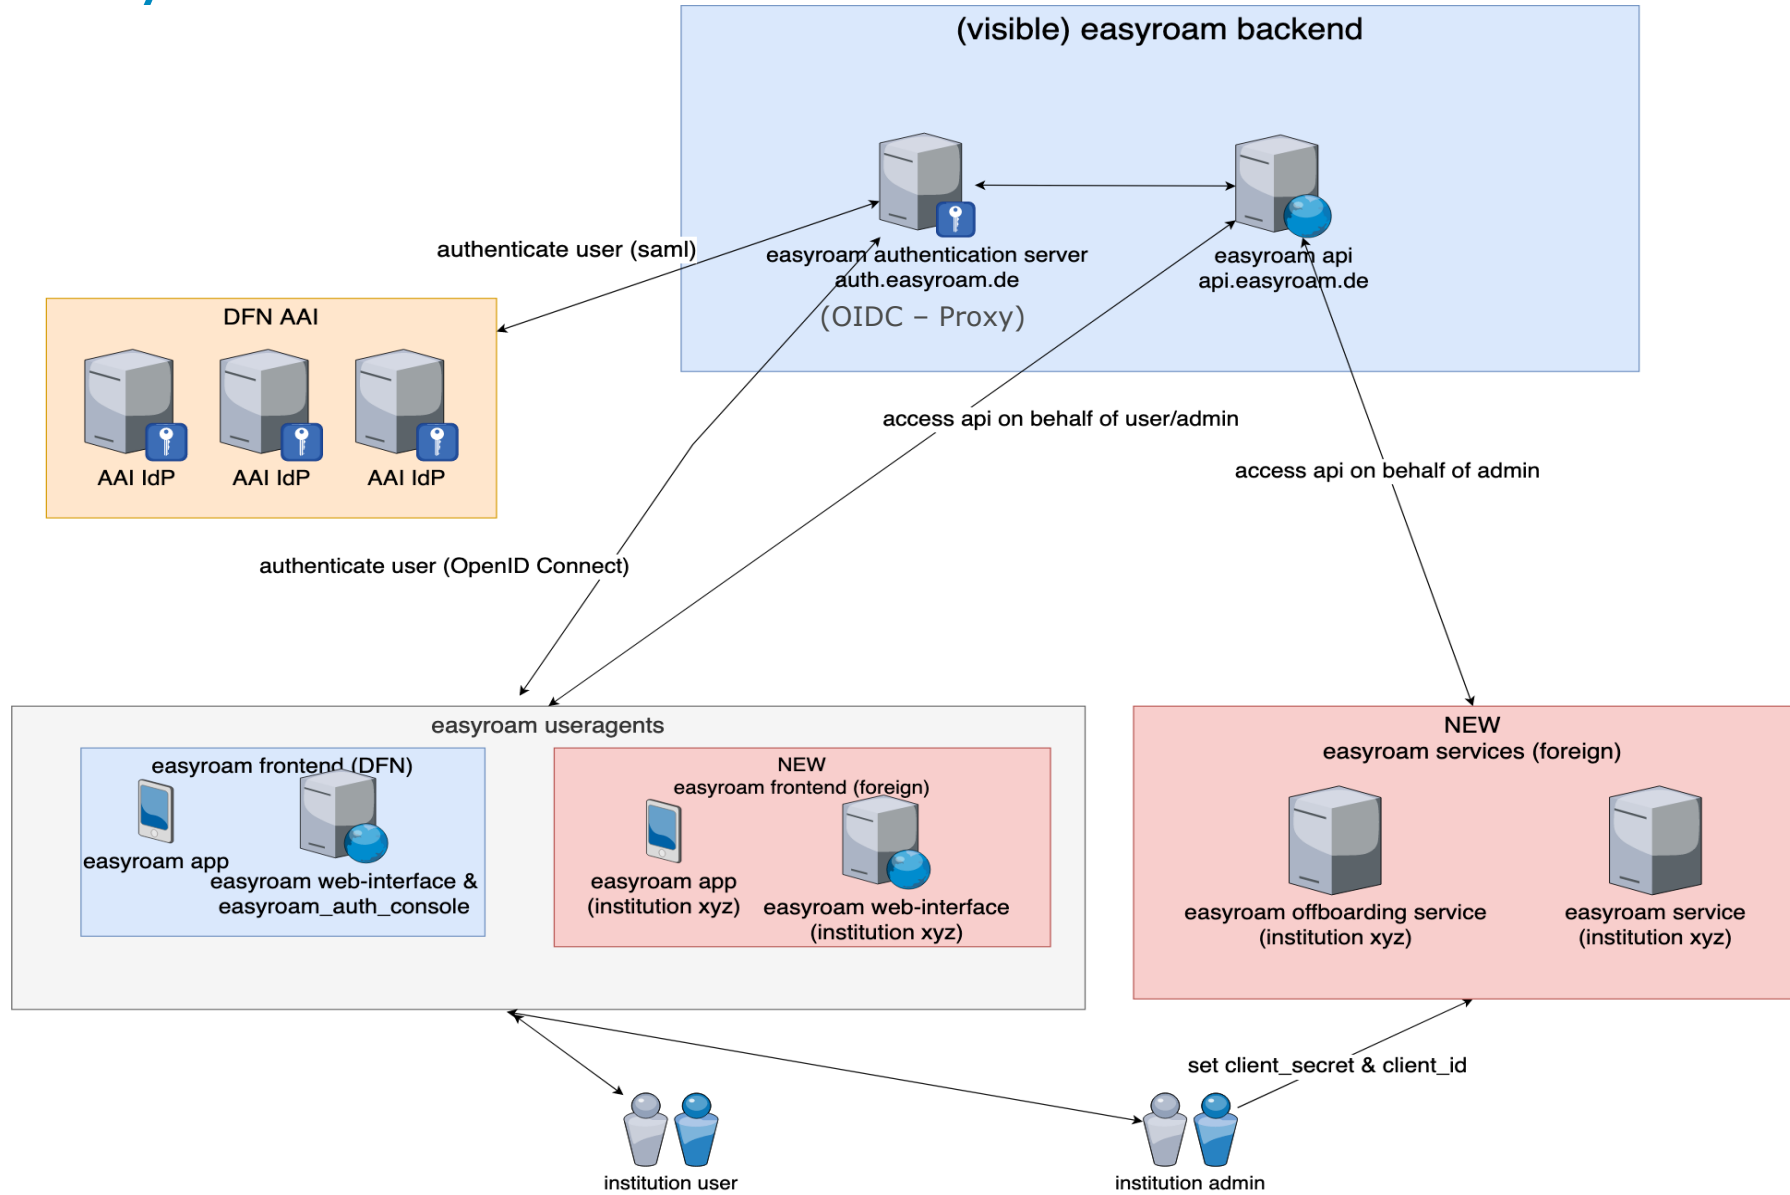

deutsches forschungsnetz

Aktuelles zu easyroam

80. DFN Betriebstagung | 19./20.03.2024

Ralf Paffrath, Long Yang Paffrath

Agenda

- ▶ easyroam im Regelbetrieb
- ▶ easyroam Infrastruktur
- ▶ Aktuelles und Weiterentwicklungen in easyroam
- ▶ Live – Präsentation neues easyroam Anmelde Portal

easyroam im Regelbetrieb

▶ Was ist easyroam?

- ▶ ...ausschließlich EAP-TLS-basiert (zertifikatsbasierte Anmeldung: TLS_1-1.3)
- ▶ ...ein Teil von eduroam
- ▶ ...ein (self) managed eduroam IdP (Zugang über die DFN-AAI IdP's)
- ▶ ...mehr Sicherheit in eduroam, da ohne Passwörter
- ▶ ...unterbrechungsfreier PKI-Wechsel
- ▶ ...ein Angebot

▶ Wie wird easyroam auf den Geräten konfiguriert?

- ▶ easyroam Web-Portal: easyroam.de
- ▶ easyroam app: iOS, ANDROID, WINDOWS 10/11, Linux, „macOS“
- ▶ easyroam API: teilnehmende Einrichtungen

easyroam API Infrastruktur

Aktuelles und Weiterentwicklungen in easyroam

- ▶ Teilnehmenden Einrichtungen: 86, die easyroam Nutzenden: ca. 160.000, täglich autorisierte Geräte: bis zu 110.000
- ▶ Neue easyroam API mit Doku. im Dezember 2023 ausgerollt:
 - ▶ Zugang: api.easyroam.de, auth.easyroam.de
 - ▶ easyroam Admins haben Zugriff auf ihre Einrichtungsdaten
 - ▶ 2FA (TOTP) möglich, FIDO 2 in der Entwicklung (mehrere Keys möglich)
 - ▶ Individuelles easyroam OffBoarding
 - ▶ Überblick über alle ausgestellten Zertifikate und Pairwise-ID's (persistentes Pseudonym)
 - ▶ Benachrichtigungsservice bei abgelaufenen Zertifikaten via email
 - ▶ Eigene easyroam app, bzw. easyroam Portal (Stichwort: Versorgungseinrichtungen)
 - ▶ Erhebung statistischer Daten,
 - ▶ etc. .
- ▶ Weiterentwicklungen:
 - ▶ Unterstützung von Sub-Realms
 - ▶ Lokal begrenzte Gast-Accounts (QR-Code)
 - ▶ Logging Server
 - ▶ Neues easyroam Portal (Face Lifting, Anpassung an neue easyroam REST-API)