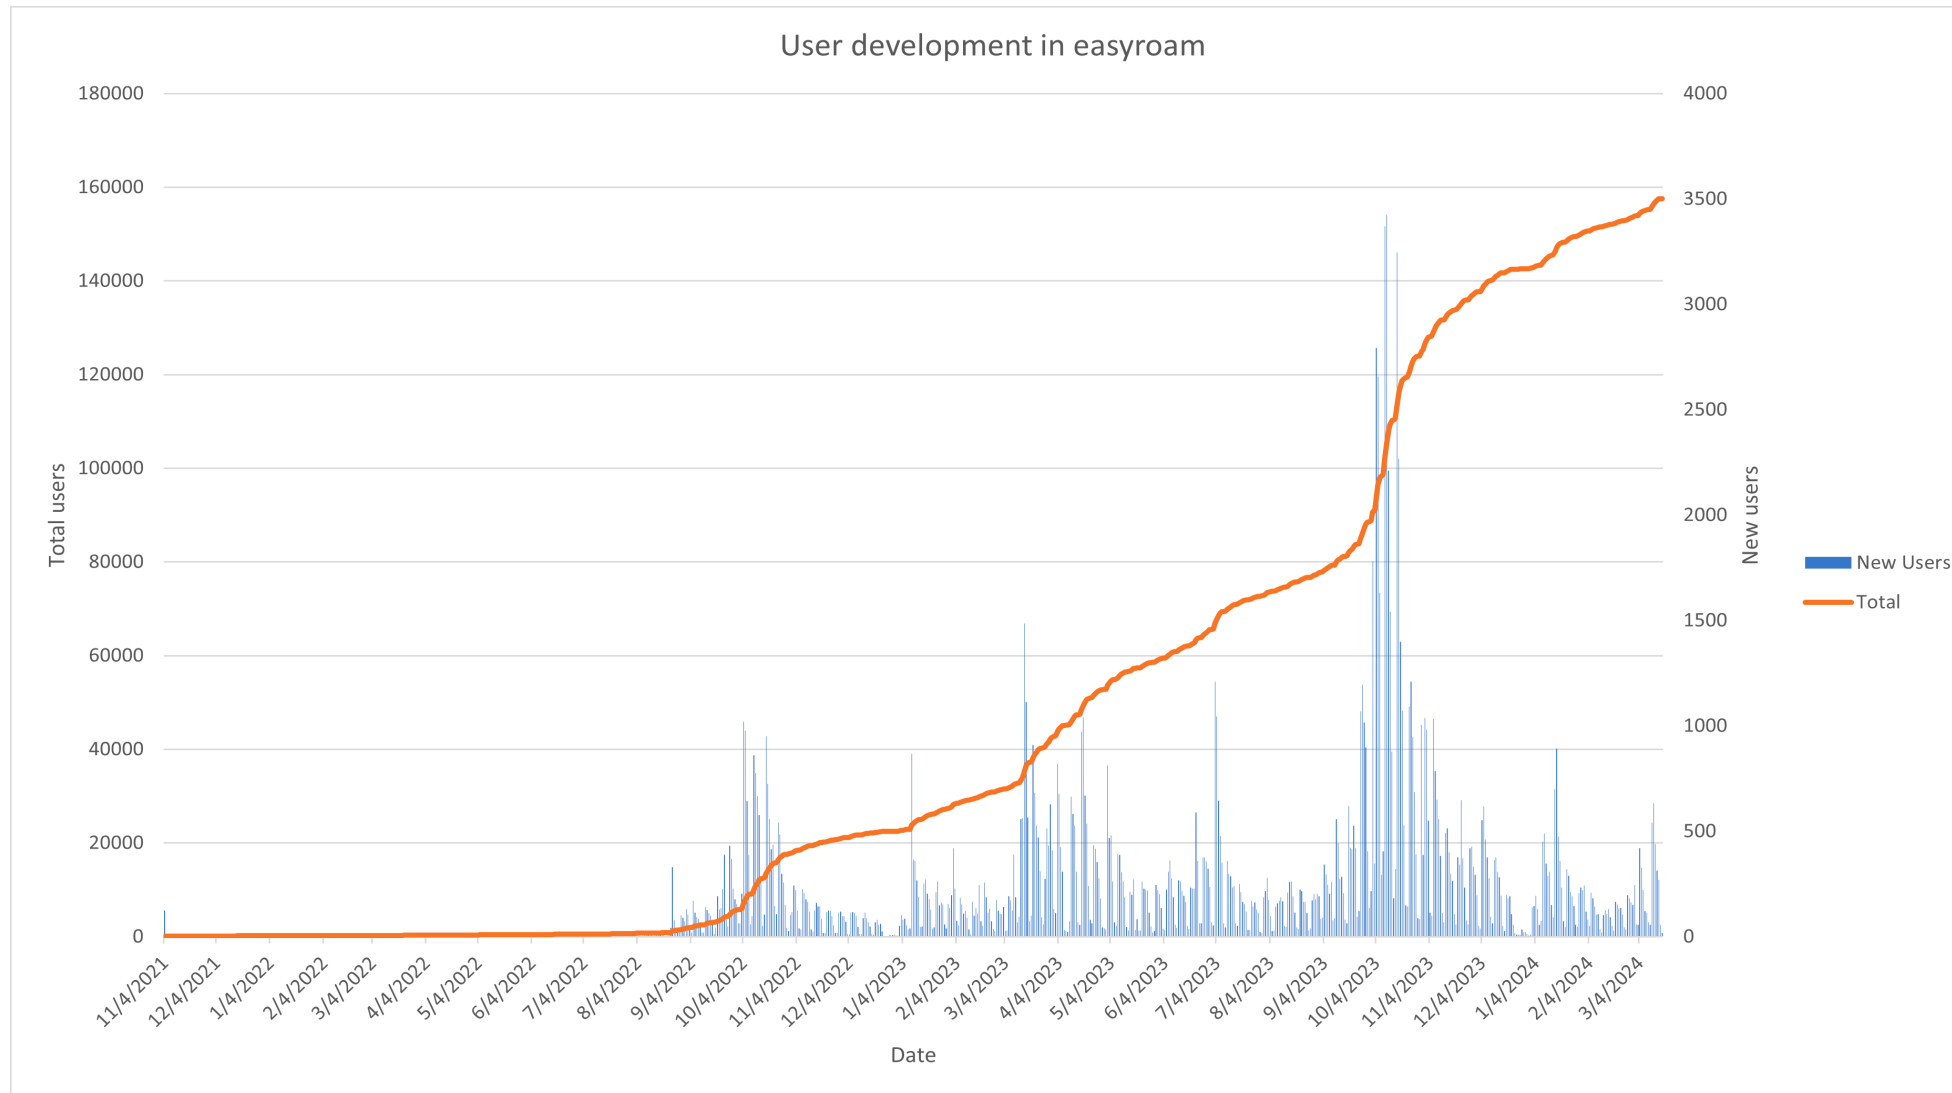

Entwicklung: Anzahl der Nutzenden in easyroam